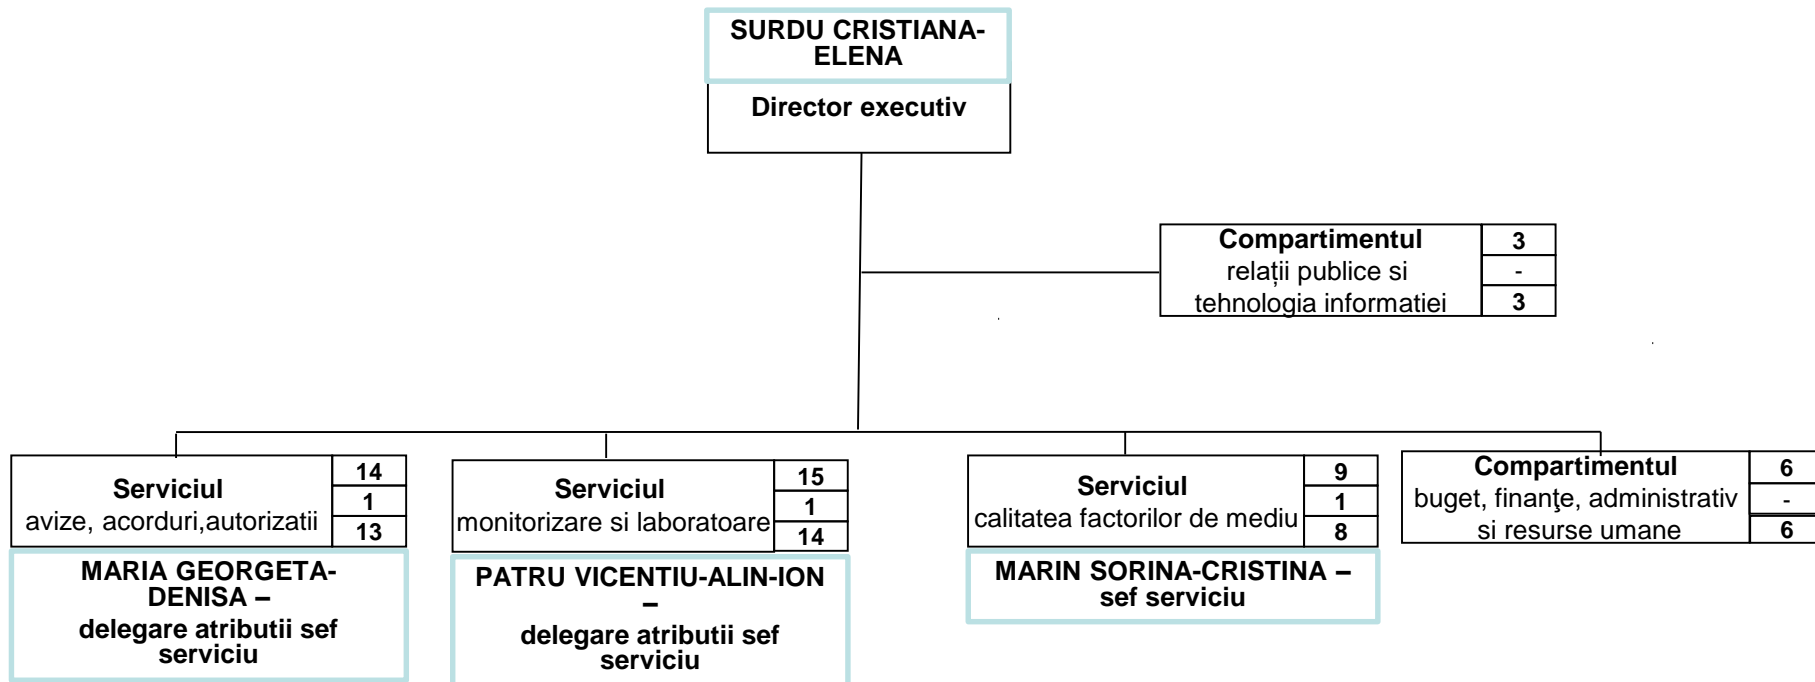

STRUCTURA ORGANIZATORICĂ A
 AGENȚIEI JUDEȚENE PENTRU PROTECȚIA MEDIULUI ARGEȘ

Legendă:

48	Total personal
4	Funcții publice de conducere
43+1	Funcții publice de execuție + personal contractual