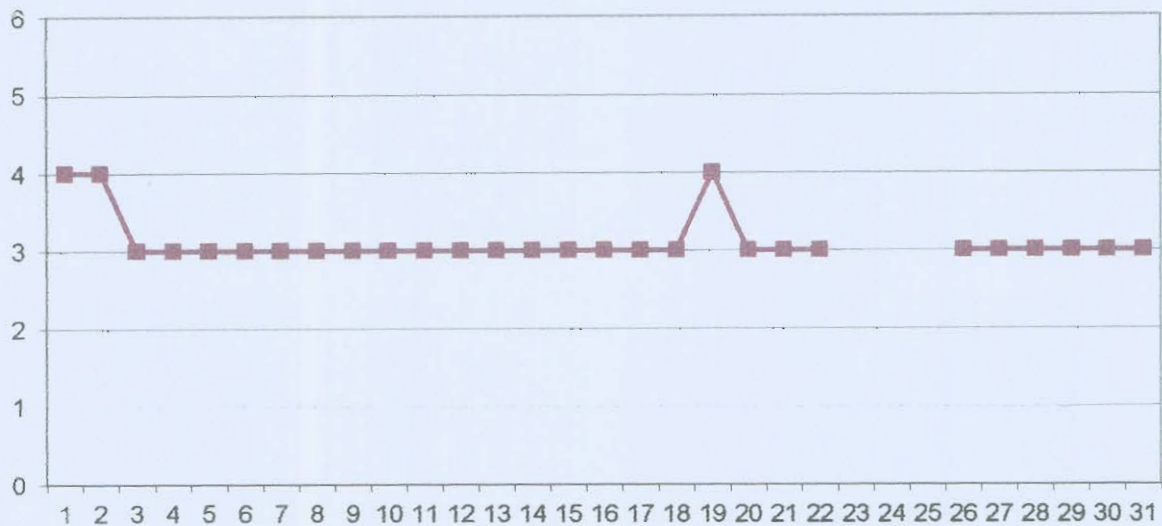

Nr. 85 / 02.06.2020

INFORMARE
Evoluția calității aerului în luna MAI

Prezentăm mai jos evoluția indicelui general de calitate a aerului din rețeaua locală de monitorizare a calității aerului

LEGENDĂ:

- AG1 – trafic :** Str. Nicolae Bălcescu, Pitești
- AG2 – Fond urban :** Str. Victoriei, Pitești
- AG3 – Fond suburban :** Sat Radu Negru, Com. Călinești
- AG4 – Fond suburban :** Sat Valea Mărului, Com. Budeasa
- AG5 – Industrial 2 :** Com. Oarja
- AG6 – Industrial 1 :** Str. Mircea cel Bătrân, Câmpulung

Amplasarea stațiilor de monitorizare în județul Argeș

**Evoluția indicelui general de calitate a aerului la stațiile din rețeaua locală
de monitorizare:**

Stația **AG1** adresa: Str. Nicolae Bălcescu, Pitești