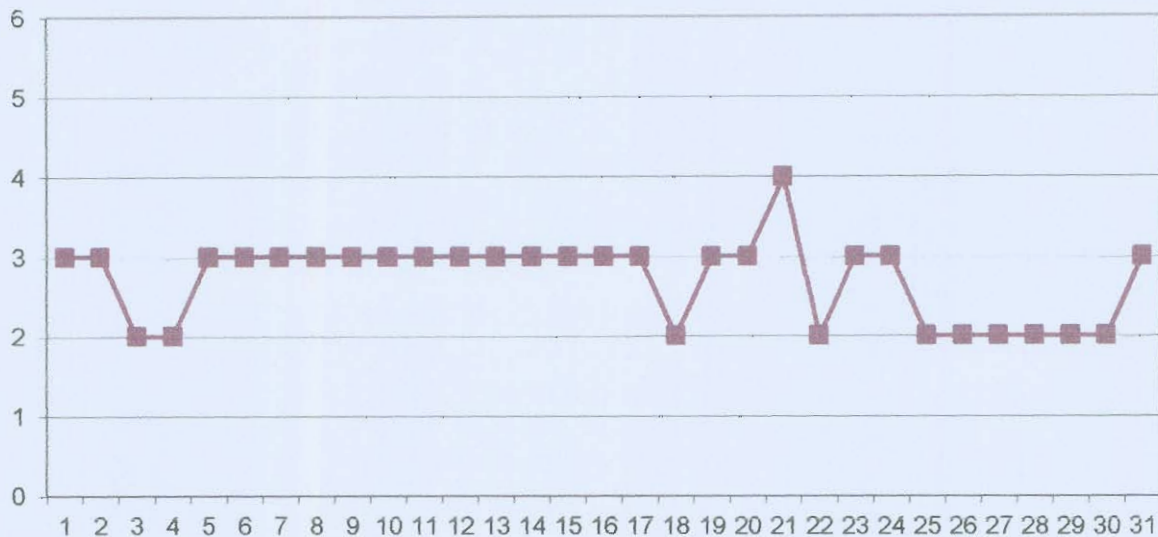

AGENȚIA PENTRU PROTECȚIA MEDIULUI ARGHEȘ

Stația AG3 adresa: Sat Radu Negru, Comuna Călinești