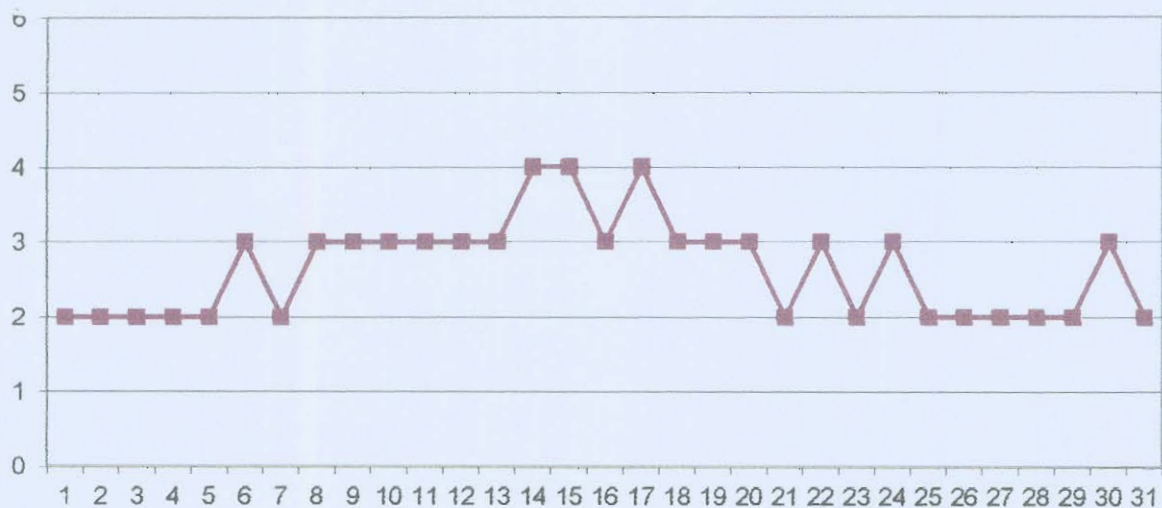

Datele sunt furnizate de stațiile automate din Rețeaua Națională de Monitorizare a Calității Aerului