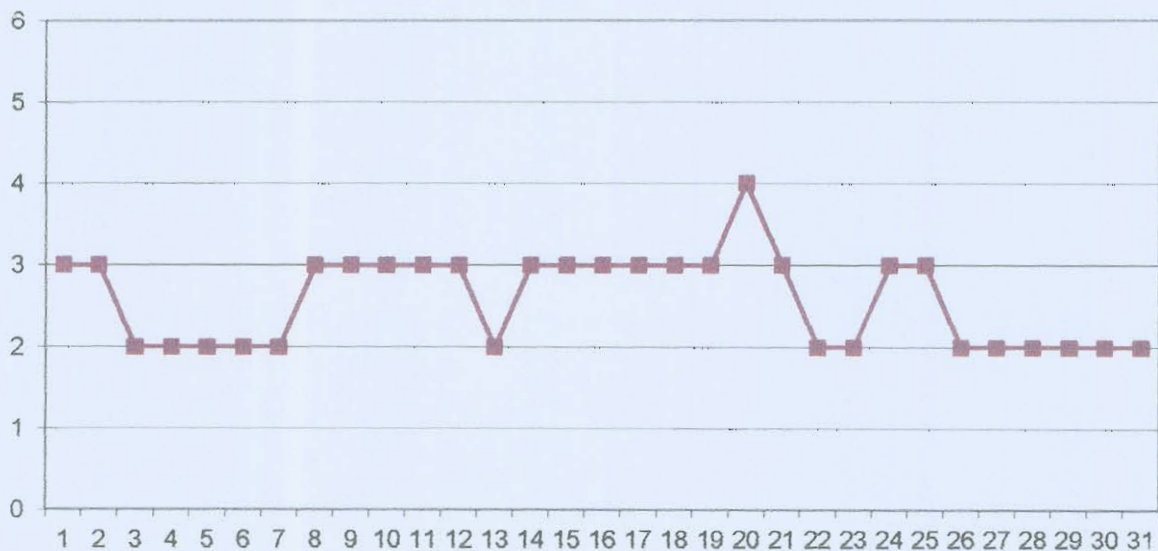

Stația AG4 adresa: Sat Valea Mărului, Comuna Budeasa