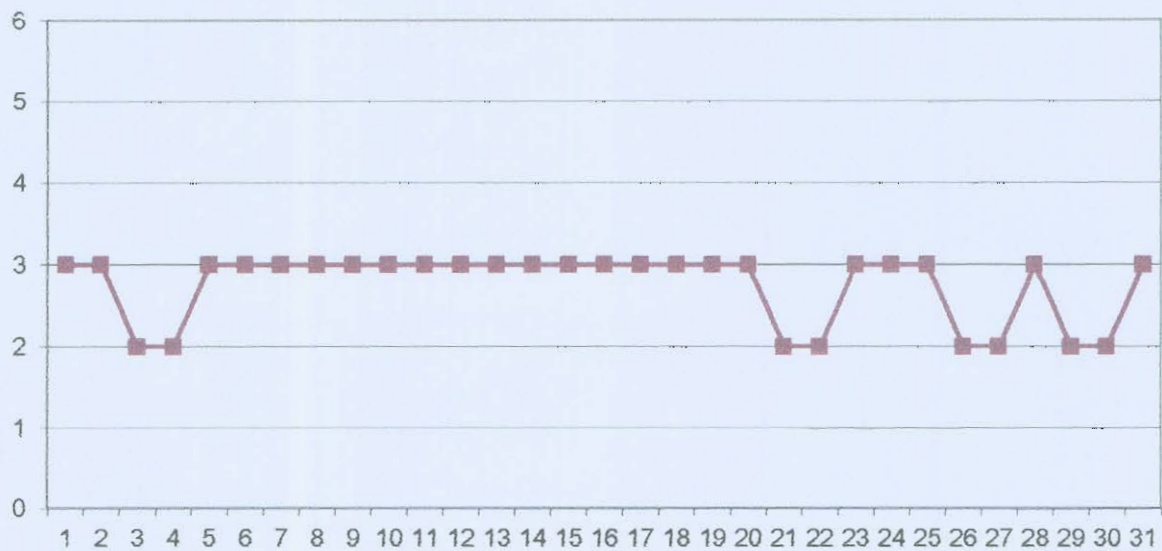

Stația **AG2** adresa: Str. Victoriei, Pitești