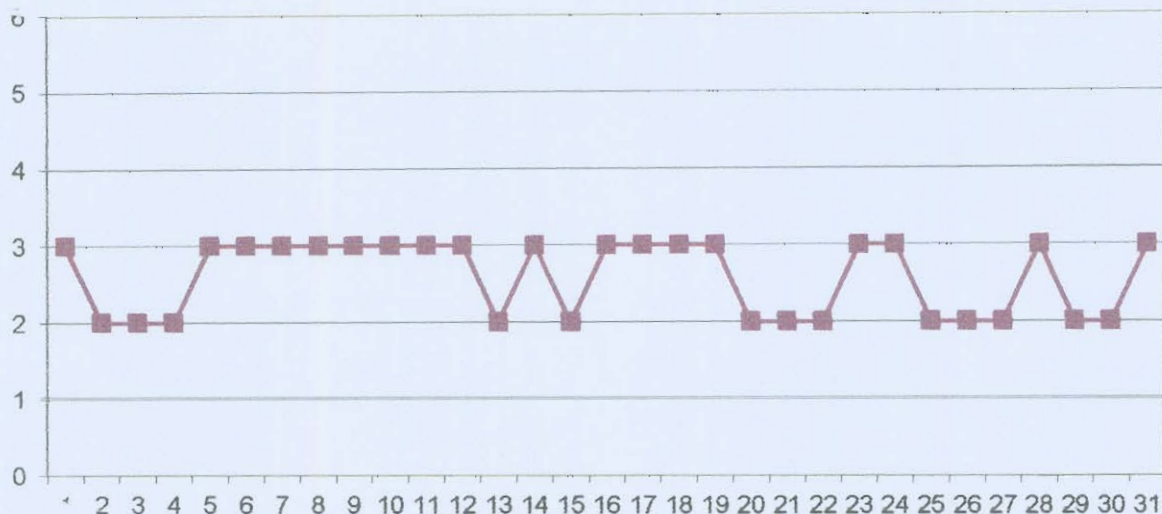

AGENȚIA PENTRU PROTECȚIA MEDIULUI ARGHEȘ

Stația AG5 adresa: Str. Principală, Oarja

Stația AG6 adresa: Str. Mircea cel Bătrân, Câmpulung