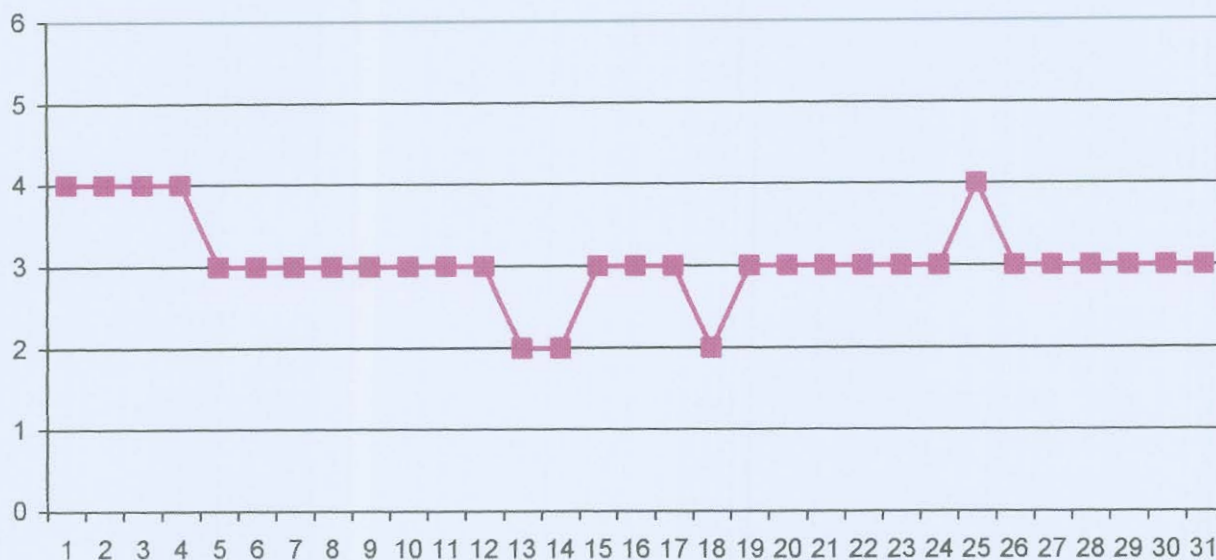

Agencia Națională pentru Protecția Mediului

Agencia pentru Protecția Mediului Argeș

Stația AG3 adresa: Sat Radu Negru, Comuna Călinești