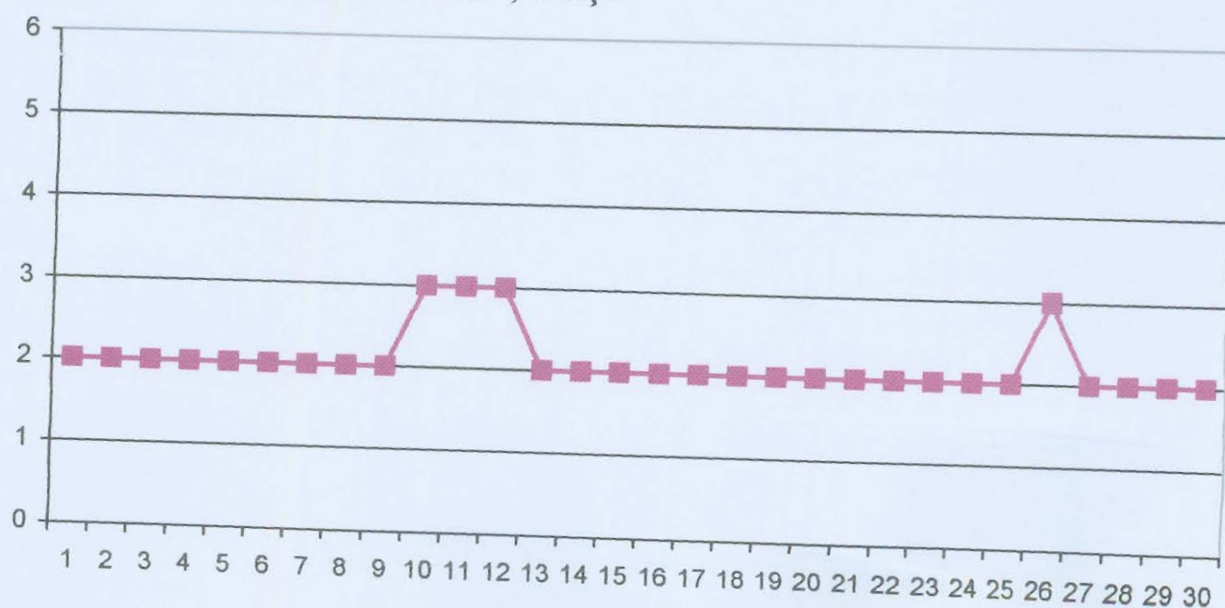

Stația AG2 adresa: Str. Victoriei, Pitești