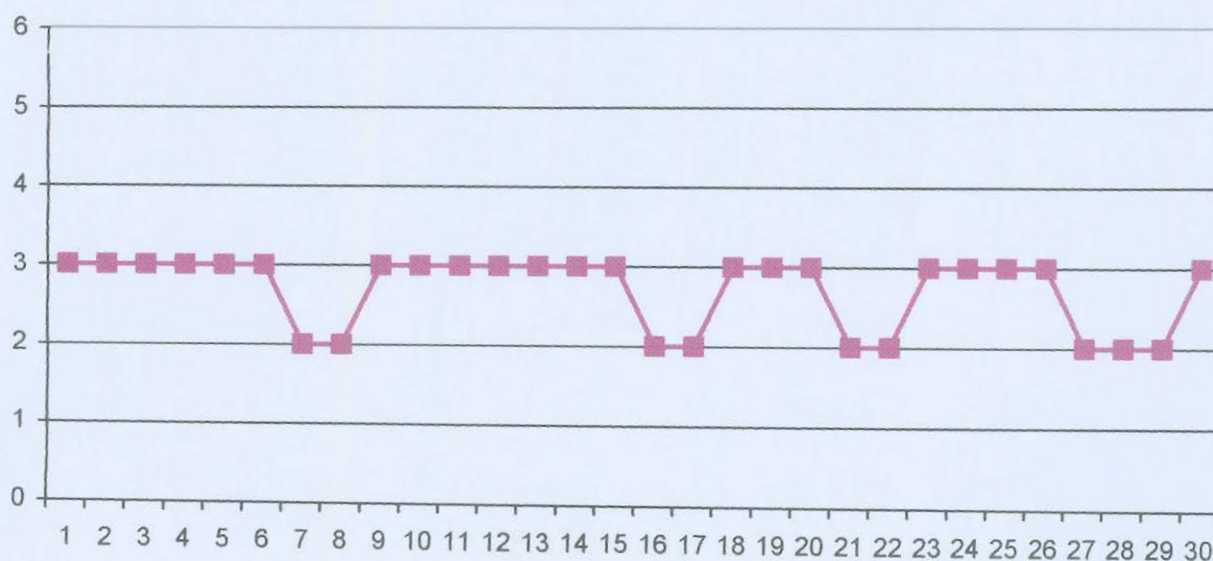

Agenția Națională pentru Protecția Mediului

Agenția pentru Protecția Mediului Argeș

Evoluția indicelui general de calitate a aerului la stațiile din rețeaua locală de monitorizare:

Stația AG1 adresa: Str. Nicolae Bălcescu, Pitești