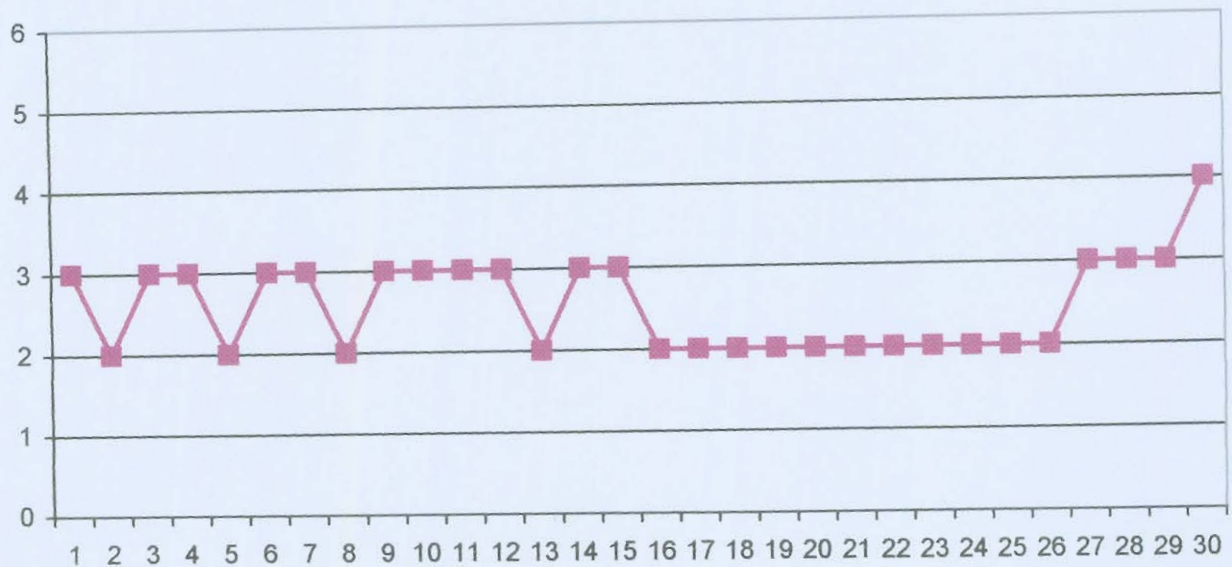

Stația AG4 adresa: Sat Valea Mărului, Comuna Budeasa