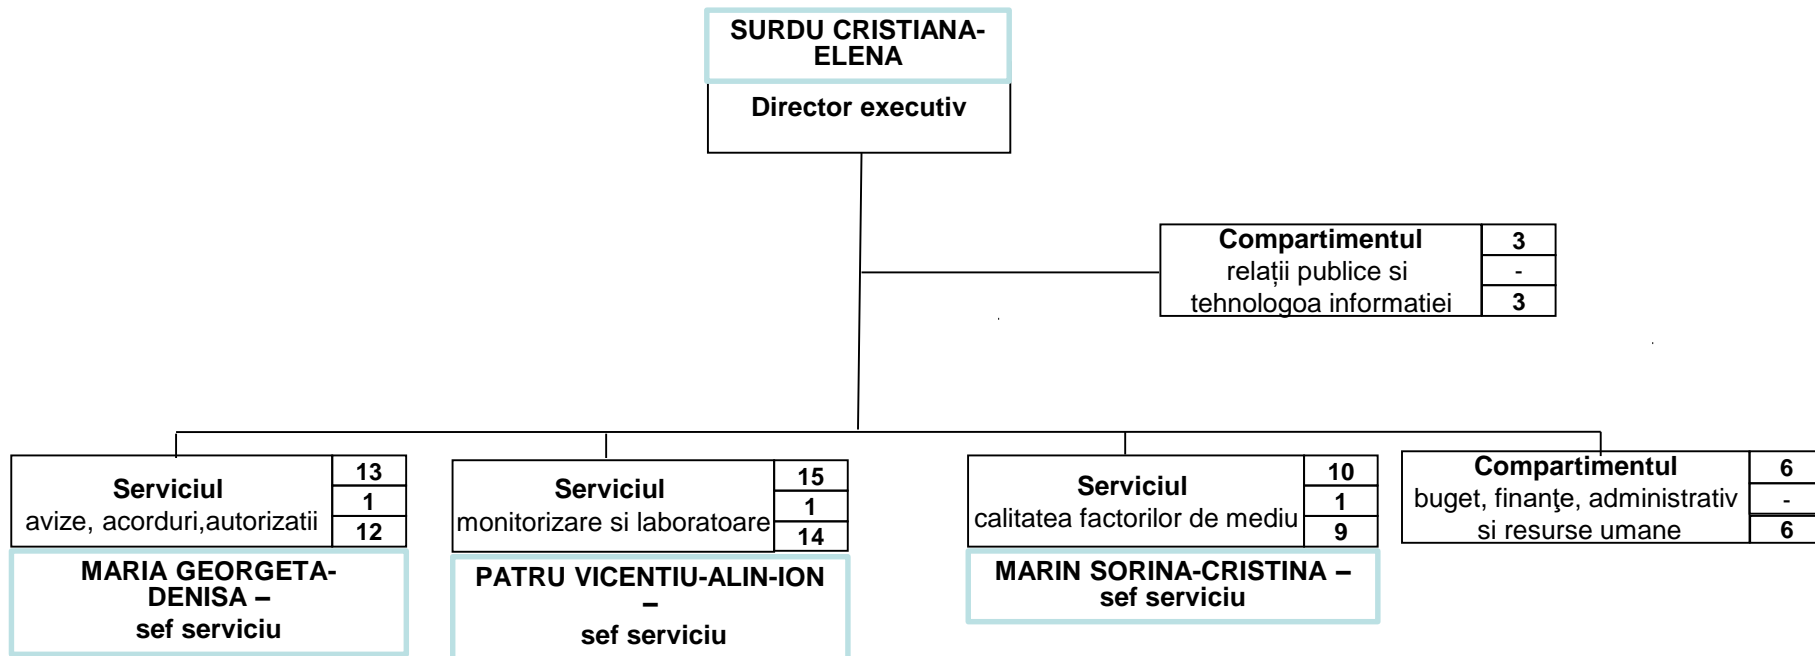

STRUCTURA ORGANIZATORICĂ A
 AGENȚIEI JUDEȚENE PENTRU PROTECȚIA MEDIULUI ARGEȘ

Legendă:

48	Total personal
4	Funcții publice de conducere
45	Funcții publice de execuție + personal contractual