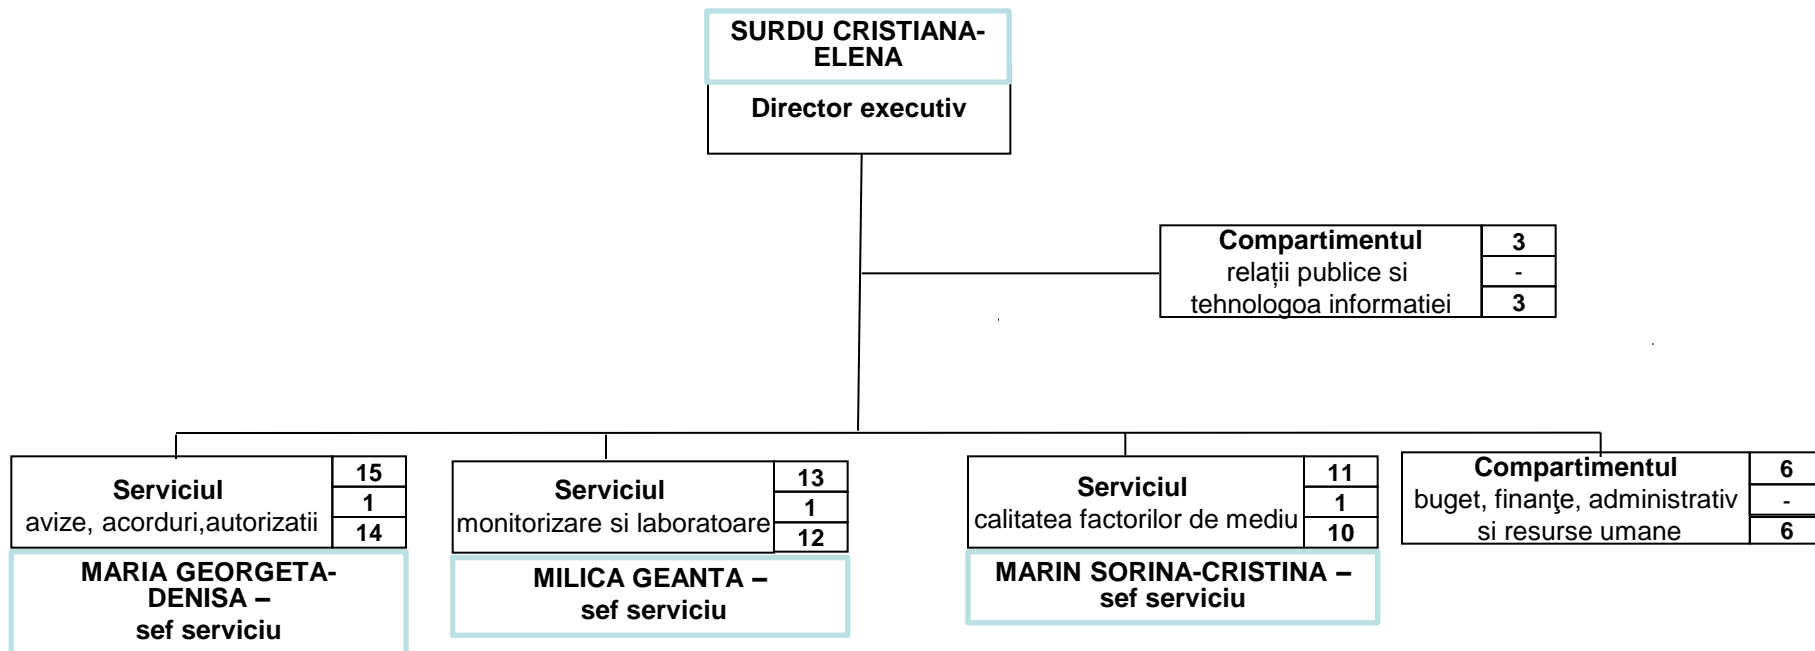

STRUCTURA ORGANIZATORICĂ A  
 AGENȚIEI JUDEȚENE PENTRU PROTECȚIA MEDIULUI ARGEȘ

Legendă:

49	Total personal
4	Funcții publice de conducere
45	Funcții publice de execuție + personal contractual